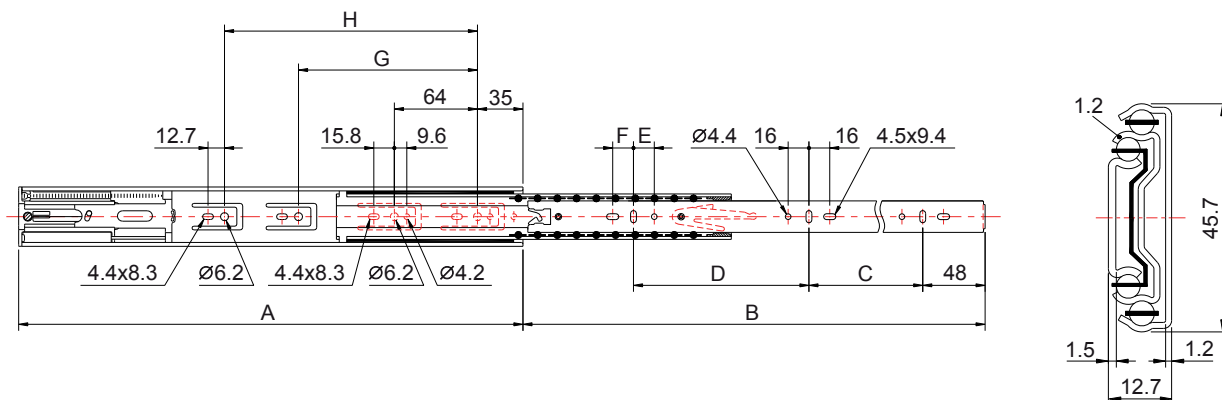

Modell: 4613 SC (Typ165)

- * Seitenmontage
- * Vollauszug
- * **Selbsteinzug, ölgedämpft**
- * Trennbar
- * Material: Stahl
- * Finish: ZP, BK
- * Länge: 300mm-700mm

Artikel Nr.	Länge A(mm)	Auszugsweg B(mm)	C(mm)	D(mm)	E(mm)	F(mm)	G(mm)	H(mm)
4613SC-300	300	300	192	-	-	16	160	-
4613SC-350	350	350	96	128	16	16	192	-
4613SC-400	400	400	128	160	16	16	224	-
-								