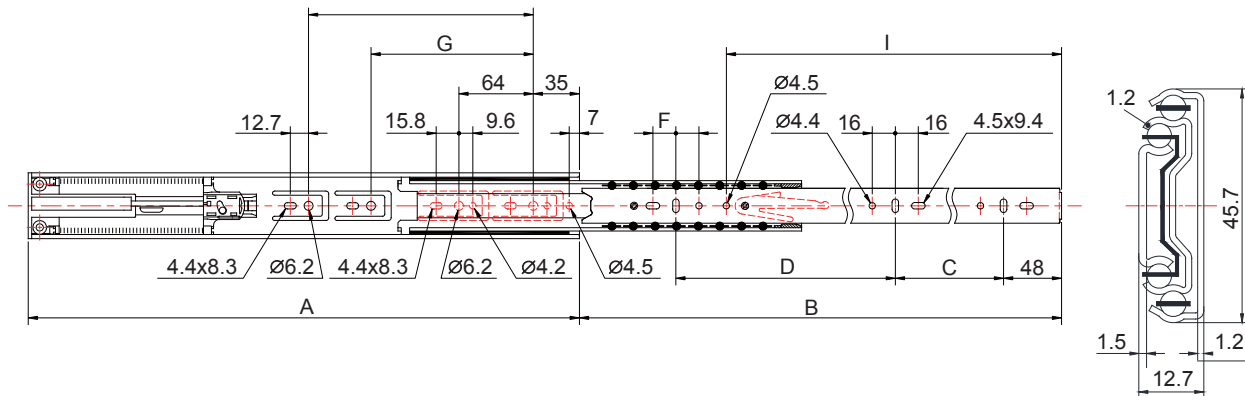

**Modell: 4613 SC (Typ177)**

- * Seitenmontage
- * Vollauszug
- * **Selbsteinzug mit 2 Federn, ölgedämpft**
- * Trennbar
- * Material: Stahl
- * Finish: ZP, BK
- * Länge: 405mm-700mm

Artikel Nr.	Länge A(mm)	Auszugsweg B(mm)	C(mm)	D(mm)	E(mm)	F(mm)	G(mm)	H(mm)	I(mm)
4613SC-450	450	450	160	-	-	-	224	-	336
4613SC-500	500	500	192	128	16	16	256	-	-
4613SC-550	550	550	224	160	16	-	224	320	-
4613SC-600	600	600	256	160	16	16	224	352	-
4613SC-650	650	650	256	192	16	16	224	416	-
4613SC-700	700	700	288	224	16	16	224	448	-