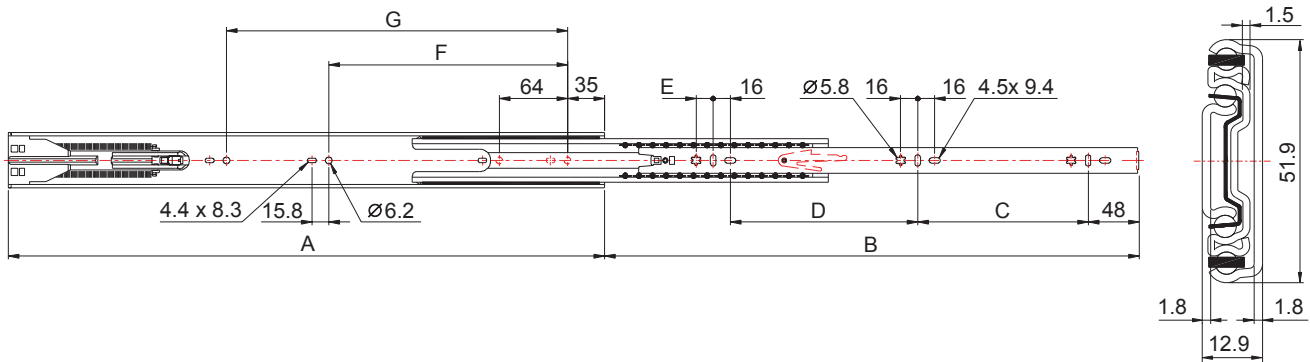

**Modell: 5213 SC**

- * Vollauszug
- * **Selbsteinzug, 50mm Gasdämpfer**
- * 32mm Systemlochbild
- * Trennbar (mit Entriegelungshebel)
- * Material: Stahl
- * Finish: Einzelverzinkt
- * Länge: 410mm~710mm

Art.Nr.	Schienenlänge A(mm)	Auszugslänge B(mm)	C(mm)	D(mm)	E(mm)	F(mm)	G(mm)
5213SC-410	410	360	96	128	-	160	-
5213SC-460	460	403	128	128	16	224	-
5213SC-510	510	453	128	160	16	256	-
5213SC-560	560	502	160	192	16	224	320
5213SC-610	610	552	192	192	16	224	352
5213SC-660	660	604	192	224	16	224	416
5213SC-710	710	651	224	256	16	224	416