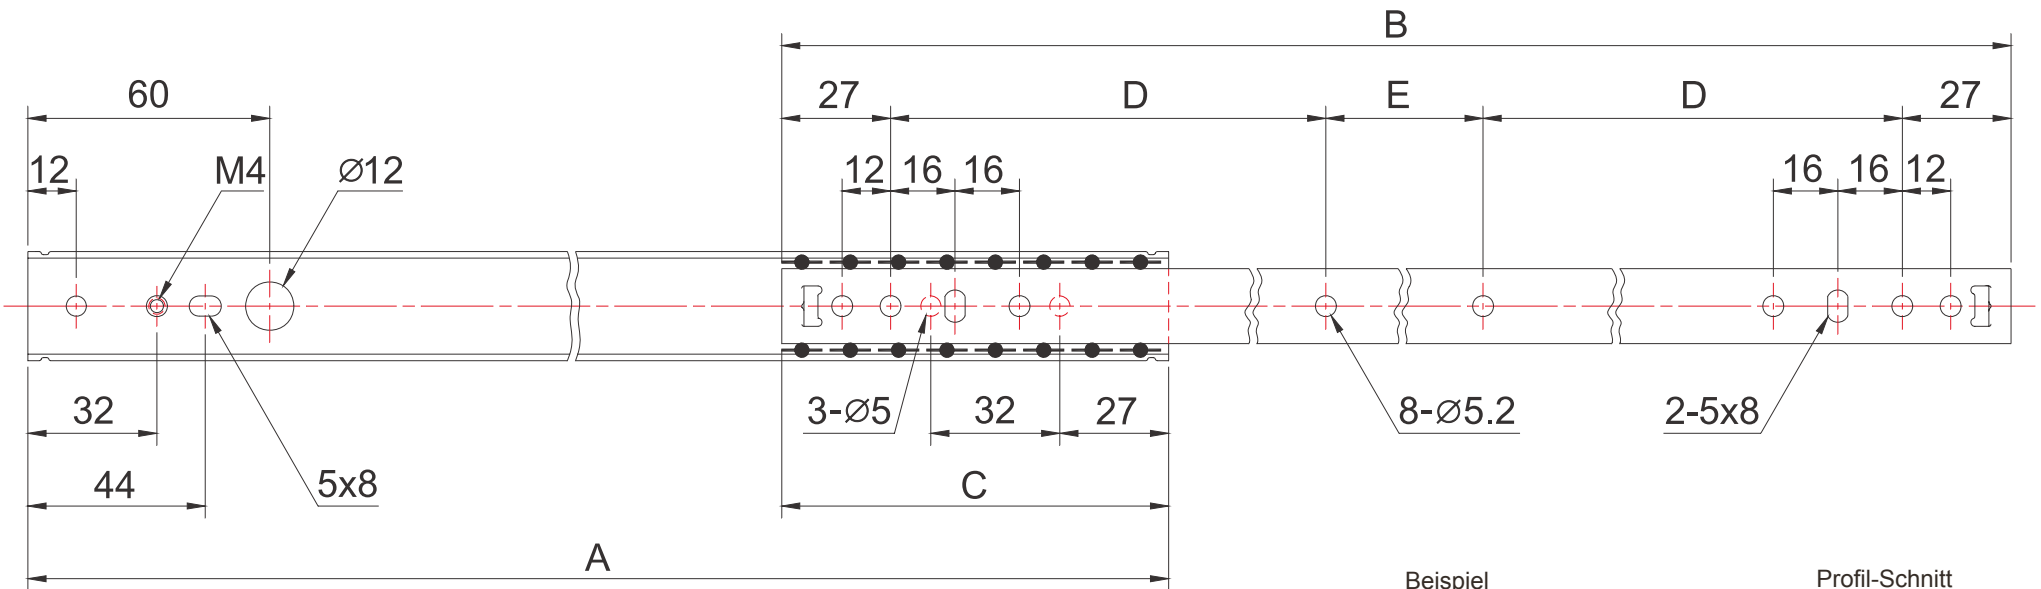

## Modell: HS 2710 (Teilauszug beidseitig)

Bestell-Nr .	Schubladenlänge	A	B	C	D	E
HS 2710-246	bis 350 mm	246	246	72	64	64
HS 1710-342	bis 550 mm	342	342	96	96	96