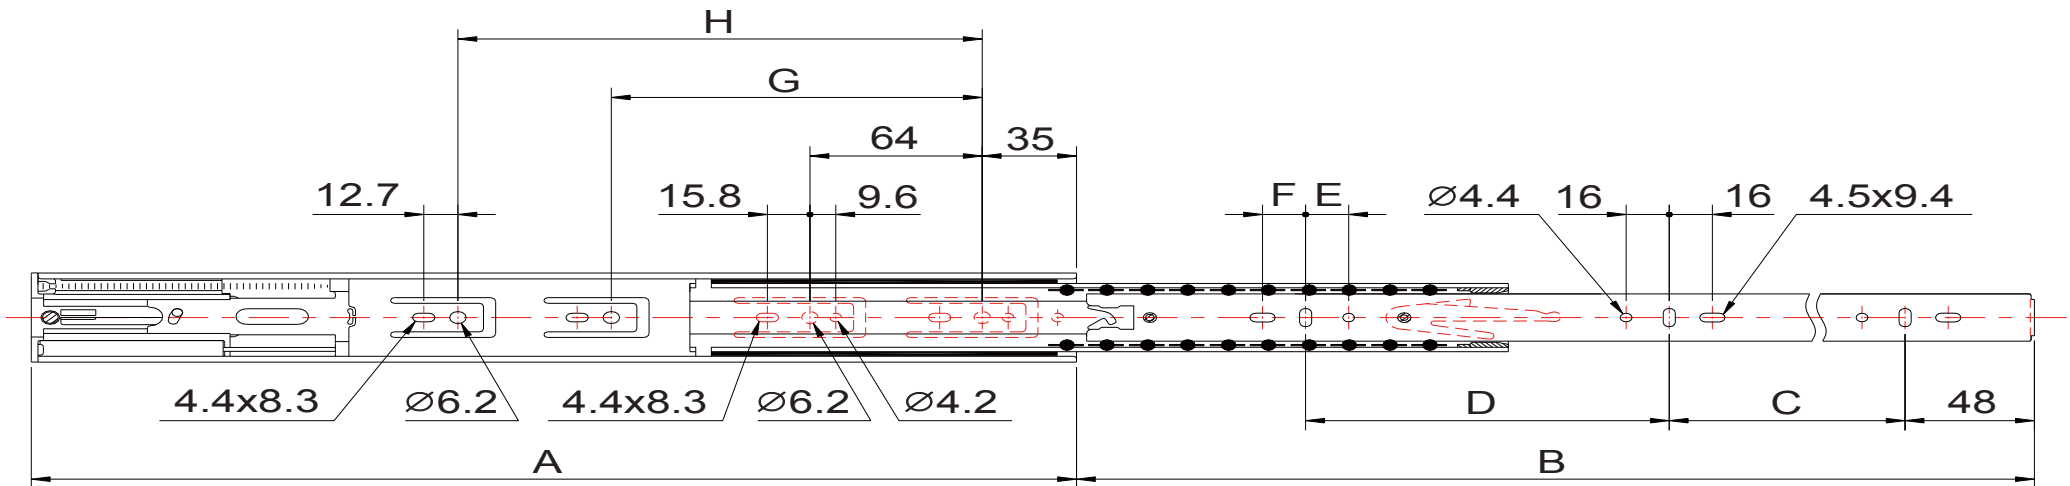

Teleskopschienen - Belastung 40 kg

Wir liefern n Qualität.Sonst nichts.

Modell: HS 4613 SC (Soft Closing)

Artikel Nr.	Länge A(mm)	Auszugsweg B(mm)	C(mm)	D(mm)	E(mm)	F(mm)	G(mm)	H(mm)
4613SC-300	300	300	192	-	-	16	160	-
4613SC-350	350	350	96	128	16	16	192	-
4613SC-400	400	400	128	160	16	16	224	-