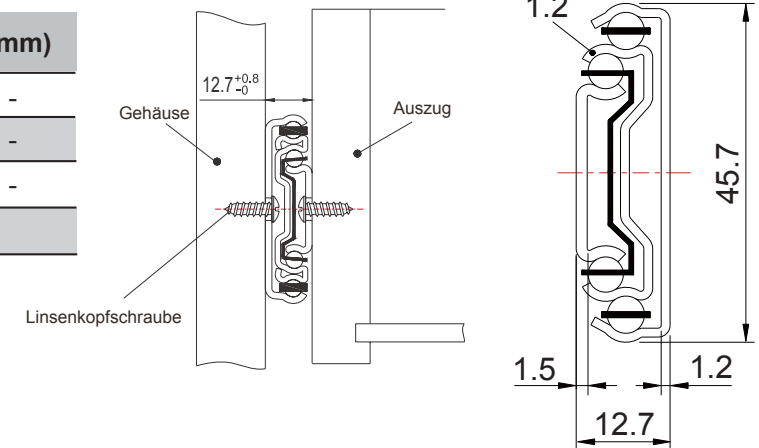

Teleskopschienen - Belastung 40 kg

Wir liefern n Qualität.Sonst nichts.

Modell: HS 4613 SC (Soft Closing)

Artikel Nr.	Länge A(mm)	Auszugsweg B(mm)	C(mm)	D(mm)	E(mm)	F(mm)	G(mm)	H(mm)
4613SC-300	300	300	192	-	-	16	160	-
4613SC-350	350	350	96	128	16	16	192	-
4613SC-400	400	400	128	160	16	16	224	-

Beispiel

Profil-Schnitt

Handelsvertretung Blömeling
 Marie-Curie-Str. 3, 50259 Pulheim
 Telefon: 02234/659901 - Fax: 02234/659903
www.teleskopschienen-shop.de - www.kuechenschublade.de