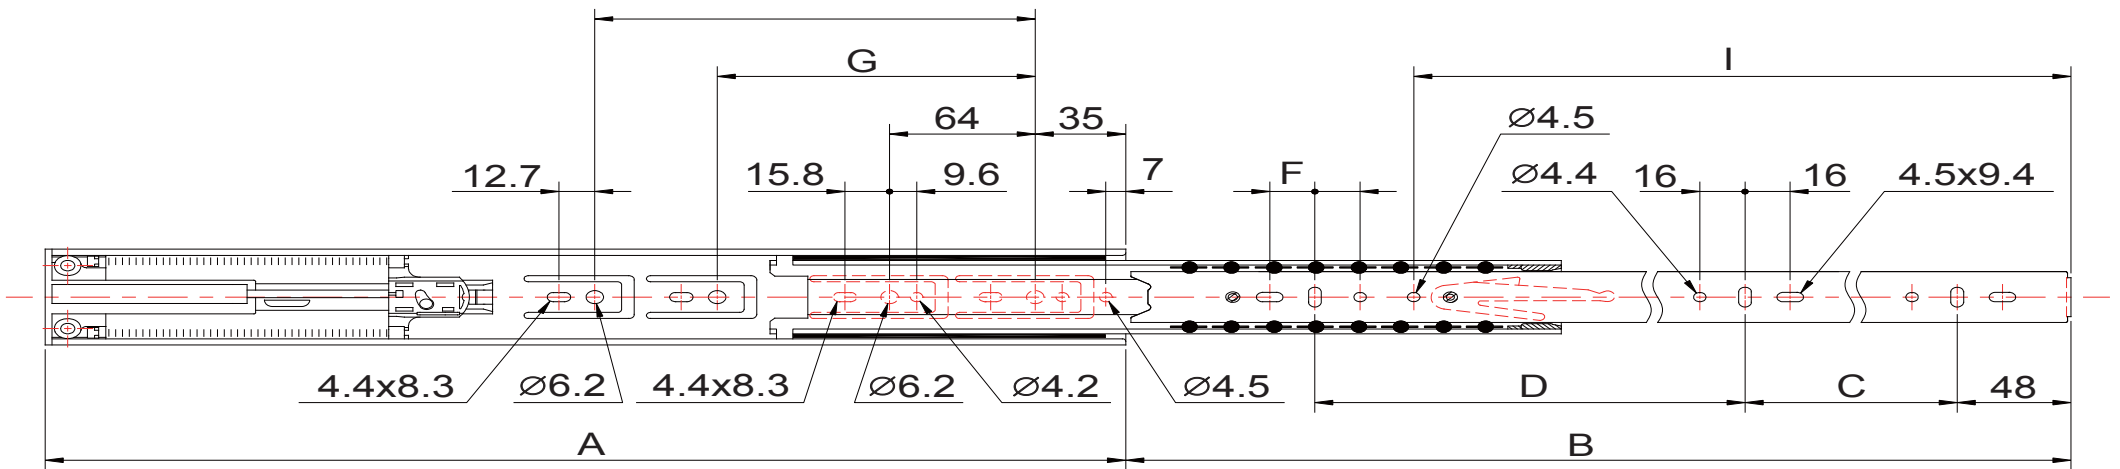

Modell: HS 4613 SC (Soft Closing)

Artikel Nr.	Länge A(mm)	Auszugsweg B(mm)	C(mm)	D(mm)	E(mm)	F(mm)	G(mm)	H(mm)	I(mm)
4613SC-450	450	450	160	-	-	-	224	-	336
4613SC-500	500	500	192	128	16	16	256	-	-
4613SC-550	550	550	224	160	16	-	224	320	-
4613SC-600	600	600	256	160	16	16	224	352	-
4613SC-650	650	650	256	192	16	16	224	416	-
4613SC-700	700	700	288	224	16	16	224	448	-