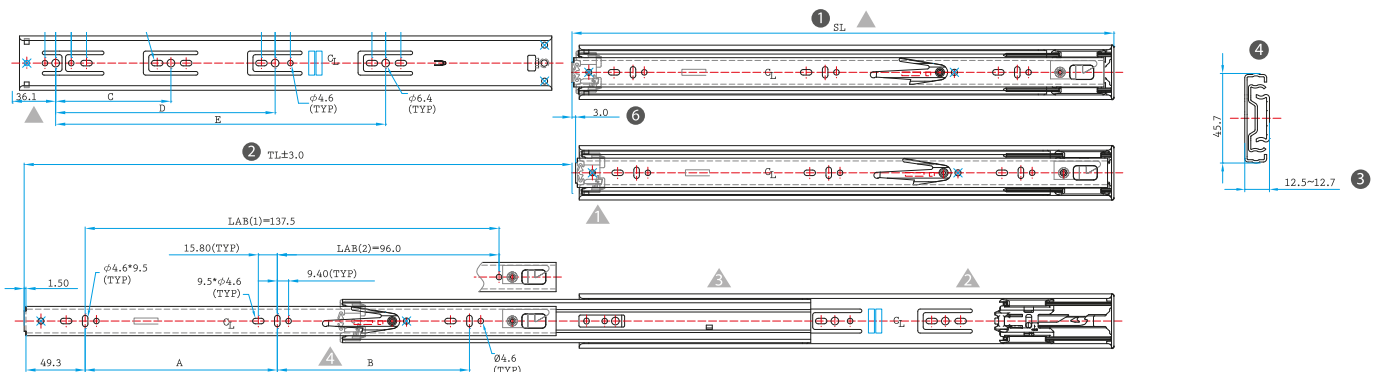

## Eigenschaften

**Montage:** Seitenmontage  
**Einbaubreite:** 12,7 mm + 0,76 mm / -0,00 mm  
**Profilhöhe:** 45,7 mm  
**Tragkraft/Belastung:** 45 kg  
**Längen:** 250 mm bis 700 mm  
**Spezifikationen:** Touch to Open, Vollauszug, Trennbar

## Verpackung

15 Paare pro Karton

Die Inhalt pro Verpackung kann mit unterschiedlicher Länge variieren, die hier bereitgestellten Informationen basieren auf 450 mm.

## Zeichnung

## Spezifikationstabelle

	LÄNGE	SL	TL	A	B	C	D	E
<b>Teilauszug</b>	<b>10"</b> (250mm)	251.0	230.0	LAB(1)		80.0		
<b>Vollauszug</b>	<b>12"</b> (300mm)	301.0	304.8	96.0	LAB(2)		136.0	
<b>Vollauszug</b>	<b>14"</b> (350mm)	351.0	355.6	96.0	128.0		192.0	
<b>Vollauszug</b>	<b>16"</b> (400mm)	401.0	406.4	128.0	144.0		128.0	240.0
<b>Vollauszug</b>	<b>18"</b> (450mm)	451.0	457.2	160.0	160.0		128.0	288.0
<b>Vollauszug</b>	<b>20"</b> (500mm)	501.0	508.0	192.0	160.0		192.0	336.0
<b>Vollauszug</b>	<b>22"</b> (550mm)	551.0	558.8	224.0	192.0	224.0		384.0
<b>Vollauszug</b>	<b>24"</b> (600mm)	601.0	609.6	224.0	224.0	256.0		432.0
<b>Vollauszug</b>	<b>26"</b> (650mm)	651.0	660.4	256.0	256.0	288.0		486.0
<b>Vollauszug</b>	<b>28"</b> (700mm)	701.0	711.2	256.0	320.0	320.0		544.0