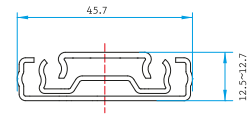

## Eigenschaften

**Montage:** Seitenmontage  
**Einbaubreite:** 12,7 mm + 0,76 mm / -0,00 mm  
**Profilhöhe:** 45,7 mm  
**Tragkraft/Belastung:** 45 kg  
**Längen:** 250 mm bis 700 mm  
**Spezifikationen:** Touch to Open, Vollauszug, Trennbar

## Verpackung

15 Paare pro Karton

Die Inhalt pro Verpackung kann mit unterschiedlicher Länge variieren, die hier bereitgestellten Informationen basieren auf 450 mm.

## Spezifikationstabelle

	LÄNGE	SL	TL	A	B	C	D	E
<b>Teilauszug</b>	<b>10"</b> (250mm)	251.0	230.0	LAB(1)		80.0		
<b>Vollauszug</b>	<b>12"</b> (300mm)	301.0	304.8	96.0	LAB(2)		136.0	
<b>Vollauszug</b>	<b>14"</b> (350mm)	351.0	355.6	96.0	128.0		192.0	
<b>Vollauszug</b>	<b>16"</b> (400mm)	401.0	406.4	128.0	144.0		128.0	240.0
<b>Vollauszug</b>	<b>18"</b> (450mm)	451.0	457.2	160.0	160.0		128.0	288.0
<b>Vollauszug</b>	<b>20"</b> (500mm)	501.0	508.0	192.0	160.0		192.0	336.0
<b>Vollauszug</b>	<b>22"</b> (550mm)	551.0	558.8	224.0	192.0	224.0		384.0
<b>Vollauszug</b>	<b>24"</b> (600mm)	601.0	609.6	224.0	224.0	256.0		432.0
<b>Vollauszug</b>	<b>26"</b> (650mm)	651.0	660.4	256.0	256.0	288.0		486.0
<b>Vollauszug</b>	<b>28"</b> (700mm)	701.0	711.2	256.0	320.0	320.0		544.0