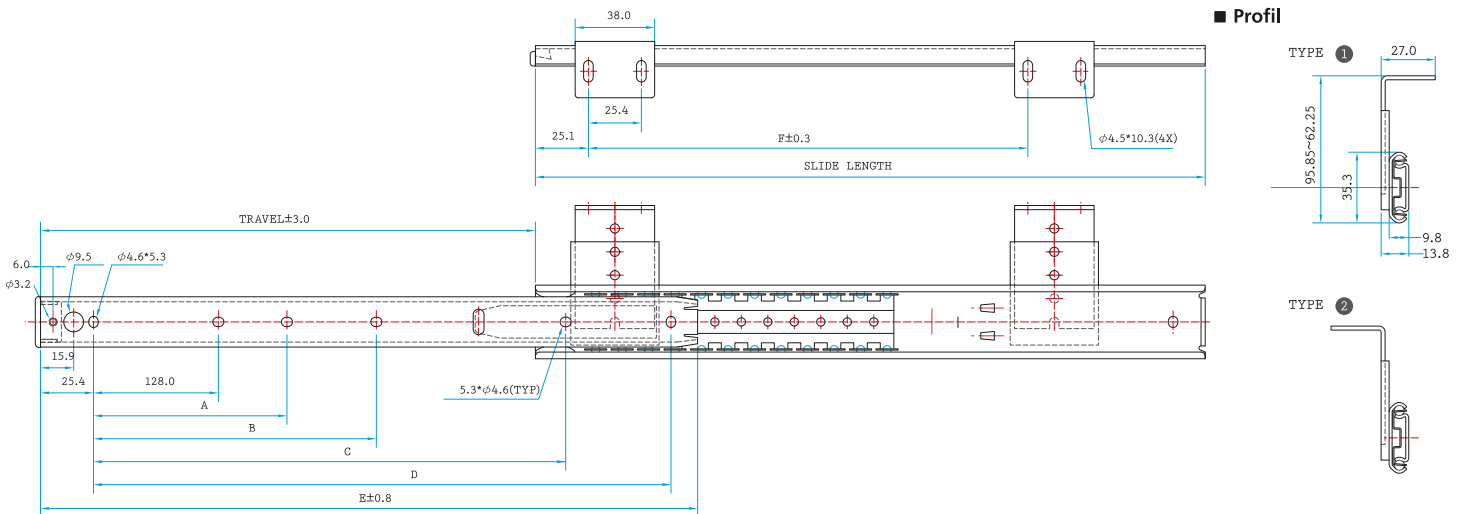

## Eigenschaften

**Montage:** Untertischmontage  
**Einbaubreite:** 13,8 mm  
**Profilhöhe:** 35,3 mm  
**Tragkraft/Belastung:** 22 kg  
**Längen:** 300 mm bis 600 mm  
**Spezifikationen:** Vollauszug, Trennbar, Arretierung in ausgezogenem Zustand

### Verpackung

25 Paare pro Karton

Die Inhalt pro Verpackung kann mit unterschiedlicher Länge variieren, die hier bereitgestellten Informationen basieren auf 450 mm.

## Zeichnung

## Spezifikationstabelle

LÄNGE	SL	TL	A	B	C	D	E	F
12" (300mm)	301.8	199.0			212.3		299.7	215.9
14" (350mm)	352.6	249.5			263.1		350.5	215.9
16" (400mm)	403.4	300.0			313.9		401.3	215.9
18" (450mm)	454.2	330.5	256.0		343.6	401.3	452.1	215.9
20" (500mm)	505.0	381.0	256.0		394.4	452.1	502.9	215.9
22" (550mm)	555.8	406.0	256.0		419.8	502.9	553.7	419.1
24" (600mm)	606.6	431.5	256.0	352.0	445.2	553.7	604.5	419.1