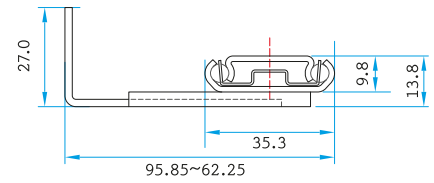

## Eigenschaften

**Montage:** Untertischmontage  
**Einbaubreite:** 13,8 mm  
**Profilhöhe:** 35,3 mm  
**Tragkraft/Belastung:** 22 kg  
**Längen:** 300 mm bis 600 mm  
**Spezifikationen:** Vollauszug, Trennbar, Arretierung in ausgezogenem Zustand

### Verpackung

25 Paare pro Karton

Die Inhalt pro Verpackung kann mit unterschiedlicher Länge variieren, die hier bereitgestellten Informationen basieren auf 450 mm.

## Spezifikationstabelle

LÄNGE	SL	TL	A	B	C	D	E	F
12" (300mm)	301.8	199.0			212.3		299.7	215.9
14" (350mm)	352.6	249.5			263.1		350.5	215.9
16" (400mm)	403.4	300.0			313.9		401.3	215.9
18" (450mm)	454.2	330.5	256.0		343.6	401.3	452.1	215.9
20" (500mm)	505.0	381.0	256.0		394.4	452.1	502.9	215.9
22" (550mm)	555.8	406.0	256.0		419.8	502.9	553.7	419.1
24" (600mm)	606.6	431.5	256.0	352.0	445.2	553.7	604.5	419.1