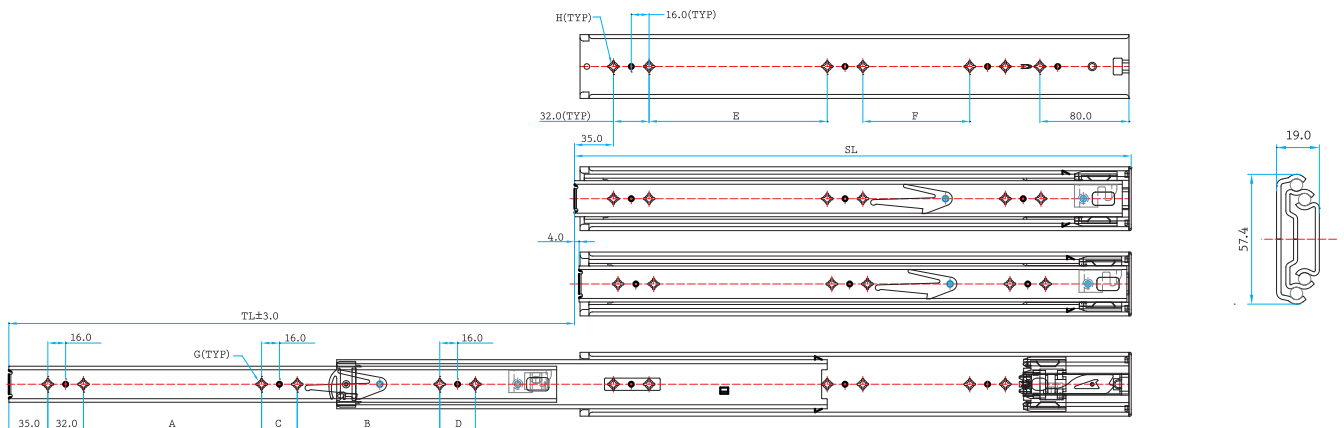

## Eigenschaften

Montage: Seitenmontage

Einbaubreite: 19,0 mm + 0,76 mm / -0,00 mm

Profilhöhe: 57,4 mm

Tragkraft/Belastung: 70 kg

Längen: 300 mm bis 700 mm

Spezifikationen: Touch to Open, Vollauszug, Trennbar

## Zeichnung

## Spezifikationstabelle

Länge	A	B	C	D	E	F	SL	TL
(300mm)	150.0						300.0	304.8
(350mm)	200.0						350.0	355.6
(400mm)	96.0	128.0	32.0		128.0		400.0	406.4
(450mm)	128.0	128.0	32.0	32.0	128.0		450.0	457.2
(500mm)	160.0	128.0	32.0	32.0	160.0	96.0	500.0	508.0
(550mm)	160.0	192.0	32.0	32.0	160.0	128.0	550.0	558.8
(600mm)	192.0	192.0	32.0	32.0	224.0	128.0	600.0	609.6
(650mm)	224.0	224.0	32.0	32.0	224.0	160.0	650.0	660.4
(700mm)	256.0	256.0	32.0	32.0	256.0	192.0	700.0	711.2