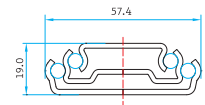

■ Profil

■ Oberfläche

Stahl, verzinkt

■ Verpackung

10 Paare pro Karton

Der Inhalt pro Verpackung kann mit unterschiedlicher Länge variieren, die hier bereitgestellte Information ist basierend auf 450 mm.