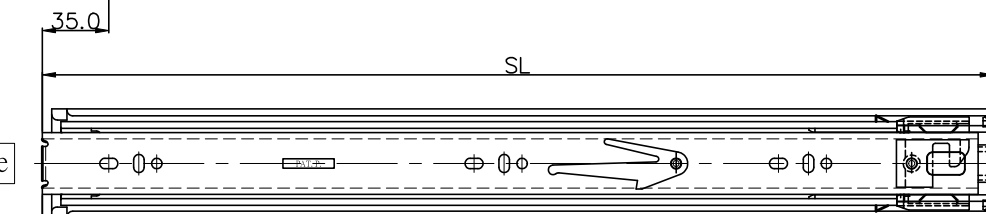

SIZE (mm)	300	350	400	450	500	550	600	650	700
A	192.0	128.0	128.0	160.0	192.0	192.0	224.0	256.0	288.0
B		112.0	144.0	160.0	160.0	224.0	224.0	256.0	288.0
C			9.4	9.4	9.4	9.4	9.4	9.4	9.4
D			9.4	9.4	9.4	9.4	9.4	9.4	9.4
E		96.0	128.0	128.0	160.0	160.0	224.0	224.0	256.0
F					96.0	128.0	128.0	160.0	192.0
SL	300.0	350.0	400.0	450.0	500.0	550.0	600.0	650.0	700.0
TL	278.4	354.6	405.4	456.2	507.0	557.8	608.6	659.4	710.2

Closing state

Pushing 4mm to actuate