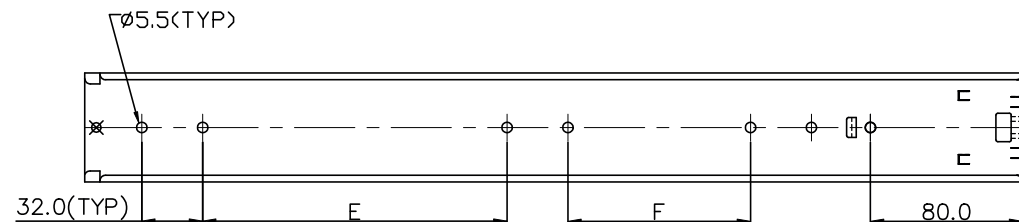

SIZE (mm)	300	350	400	450	500	550	600	650	700
A	192.0	128.0	128.0	160.0	192.0	192.0	224.0	256.0	288.0
B		112.0	144.0	160.0	160.0	224.0	224.0	256.0	288.0
C			9.4	9.4	9.4	9.4	9.4	9.4	9.4
D			9.4	9.4	9.4	9.4	9.4	9.4	9.4
E		96.0	128.0	128.0	160.0	160.0	224.0	224.0	256.0
F					96.0	128.0	128.0	160.0	192.0
SL	300.0	350.0	400.0	450.0	500.0	550.0	600.0	650.0	700.0
TL	278.4	354.6	405.4	456.2	507.0	557.8	608.6	659.4	710.2

Closing state

Pushing 4mm to actuate