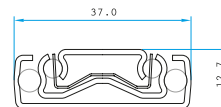

Vollauszug

Traglast 35 kg

Eigenschaften

Montage: Seitenmontage
Einbaubreite: 12,7mm
Profilhöhe: 37 mm
Tragkraft/Belastung: 35 kg
Längen: 200 mm bis 700 mm
Spezifikationen: Vollauszug, Trennbar, Einhaltevorrichtung

■ Profil

■ Oberfläche

■ Stahl, verzinkt

■ Verpackung

■ 10 Paare pro Karton

Die Inhalt pro Verpackung kann mit unterschiedlicher Länge variieren, die hier bereitgestellten Informationen basieren auf 450 mm.

Zeichnung

■ Profil

Spezifikationstabelle

LÄNGE	SL	TL	A	B	C	D	E	F	G	H	I	J	K	
8" (200mm)	7.87(200.0)	8.10(205.8)						5.04(128.0)				7.69(195.3)		
10" (250mm)	9.84(250.0)	10.04(255.0)					7.12(180.8)	4.06(103.0)	6.85(174.0)			9.67(245.3)	197.0(7.756)	
12" (300mm)	11.81(300.0)	11.50(292.0)					9.09(230.8)	5.04(128.0)	8.82(224.0)			11.63(295.3)	247.0(9.724)	
14" (350mm)	13.78(350.0)	14.00(356.0)					11.06(280.8)	5.04(128.0)	8.82(224.0)			13.59(345.3)	297.0(11.693)	
16" (400mm)	15.75(400.0)	16.00(406.0)					13.03(330.8)	5.04(128.0)	8.82(224.0)		12.60(320.0)	15.56(395.3)	347.0(13.661)	
18" (450mm)	17.72(450.0)	18.00(457.0)			12.6(320.0)		14.99(380.8)	5.04(128.0)	8.82(224.0)		13.86(352.0)	17.53(445.3)	397.0(15.630)	
20" (500mm)	19.69(500.0)	20.00(508.0)			12.6(320.0)		16.96(430.8)	5.04(128.0)	8.82(224.0)		16.38(416.0)	19.50(495.3)	447.0(17.598)	
22" (550mm)	21.65(550.0)	22.00(559.0)	8.82(224.0)			16.38(416.0)	18.93(480.8)	5.04(128.0)	8.82(224.0)	13.86(352.0)		21.47(545.3)	497.0(19.567)	
24" (600mm)	23.62(600.0)	24.00(610.0)	8.82(224.0)			16.38(416.0)	20.90(530.8)	5.04(128.0)	8.82(224.0)	13.86(352.0)	18.90(480.0)	23.44(595.3)	547.0(21.535)	
26" (650mm)	25.59(650.0)	26.00(660.0)	8.82(224.0)			16.38(416.0)	21.42(544.0)	22.87(580.8)	5.04(128.0)	8.82(224.0)	13.86(352.0)	21.42(544.0)	25.41(645.3)	597.0(23.504)
28" (700mm)	27.56(700.0)	28.00(711.0)	8.82(224.0)	11.34(288.0)	16.38(416.0)	21.42(544.0)	24.84(630.8)	5.04(128.0)	8.82(224.0)	13.86(352.0)	21.42(544.0)	27.37(695.3)	647.0(25.472)	