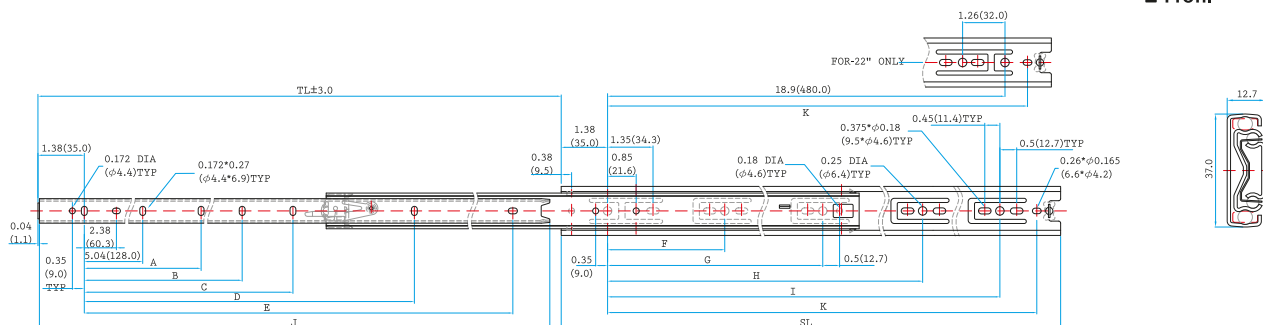

Vollauszug

Traglast 35 kg

Eigenschaften

Montage: Seitenmontage
Einbaubreite: 12,7mm
Profilhöhe: 37 mm
Tragkraft/Belastung: 35 kg
Längen: 200 mm bis 700 mm
Spezifikationen: Vollauszug, Trennbar, Einhaltevorrichtung

■ Profil

■ Oberfläche

■ Stahl, verzinkt

■ Verpackung

■ 10 Paare pro Karton

Die Inhalt pro Verpackung kann mit unterschiedlicher Länge variieren, die hier bereitgestellten Informationen basieren auf 450 mm.

Zeichnung

■ Profil

Spezifikationstabelle

LÄNGE	SL	TL	A	B	C	D	E	F	G	H	I	J	K	
8" (200mm)	7.87(200.0)	8.10(205.8)						5.04(128.0)				7.69(195.3)		
10" (250mm)	9.84(250.0)	10.04(255.0)					7.12(180.8)	4.06(103.0)	6.85(174.0)			9.67(245.3)	197.0(7.756)	
12" (300mm)	11.81(300.0)	11.50(292.0)					9.09(230.8)	5.04(128.0)	8.82(224.0)			11.63(295.3)	247.0(9.724)	
14" (350mm)	13.78(350.0)	14.00(356.0)					11.06(280.8)	5.04(128.0)	8.82(224.0)			13.59(345.3)	297.0(11.693)	
16" (400mm)	15.75(400.0)	16.00(406.0)					13.03(330.8)	5.04(128.0)	8.82(224.0)		12.60(320.0)	15.56(395.3)	347.0(13.661)	
18" (450mm)	17.72(450.0)	18.00(457.0)			12.6(320.0)		14.99(380.8)	5.04(128.0)	8.82(224.0)		13.86(352.0)	17.53(445.3)	397.0(15.630)	
20" (500mm)	19.69(500.0)	20.00(508.0)			12.6(320.0)		16.96(430.8)	5.04(128.0)	8.82(224.0)		16.38(416.0)	19.50(495.3)	447.0(17.598)	
22" (550mm)	21.65(550.0)	22.00(559.0)	8.82(224.0)			16.38(416.0)	18.93(480.8)	5.04(128.0)	8.82(224.0)	13.86(352.0)		21.47(545.3)	497.0(19.567)	
24" (600mm)	23.62(600.0)	24.00(610.0)	8.82(224.0)			16.38(416.0)	20.90(530.8)	5.04(128.0)	8.82(224.0)	13.86(352.0)	18.90(480.0)	23.44(595.3)	547.0(21.535)	
26" (650mm)	25.59(650.0)	26.00(660.0)	8.82(224.0)			16.38(416.0)	21.42(544.0)	22.87(580.8)	5.04(128.0)	8.82(224.0)	13.86(352.0)	21.42(544.0)	25.41(645.3)	597.0(23.504)
28" (700mm)	27.56(700.0)	28.00(711.0)	8.82(224.0)	11.34(288.0)	16.38(416.0)	21.42(544.0)	24.84(630.8)	5.04(128.0)	8.82(224.0)	13.86(352.0)	21.42(544.0)	27.37(695.3)	647.0(25.472)	